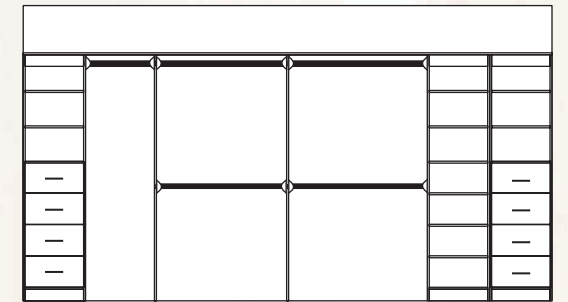

BIR 15B
3680mm Min Width
4800mm Max Width