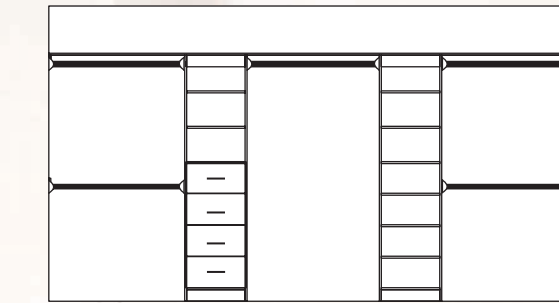

## 4 Door Options

**BIR 12A**  
3230mm Min Width  
4800mm Max Width

**BIR 14A**  
3030mm Min Width  
4800mm Max Width

**BIR 16A**  
2780mm Min Width  
4800mm Max Width

**BIR 13A**  
3230mm Min Width  
4800mm Max Width

**BIR 15B**  
3680mm Min Width  
4800mm Max Width

**BIR 17A**  
3230mm Min Width  
4800mm Max Width