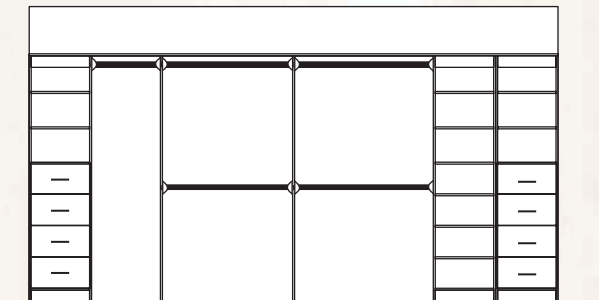

BIR 15B
3680mm Min Width
4800mm Max Width