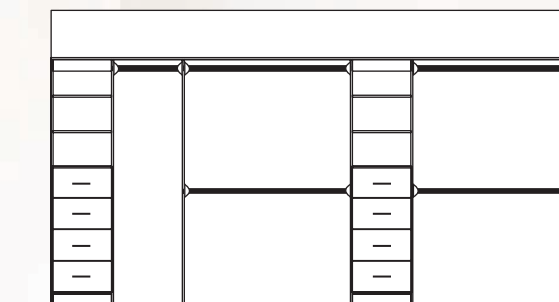

## 3 Door Options

**BIR 04B**  
1840mm Min Width  
3680mm Max Width

**BIR 07B**  
1830mm Min Width  
3680mm Max Width

**BIR 10B**  
3300mm Min Width  
3680mm Max Width

**BIR 05C**  
2420mm Min Width  
3680mm Max Width

**BIR 08A**  
2420mm Min Width  
3680mm Max Width

**BIR 11A**  
2420mm Min Width  
3680mm Max Width

## 4 Door Options

**BIR 12A**  
3230mm Min Width  
4800mm Max Width

**BIR 14A**  
3030mm Min Width  
4800mm Max Width

**BIR 16A**  
2780mm Min Width  
4800mm Max Width

**BIR 13A**  
3230mm Min Width  
4800mm Max Width