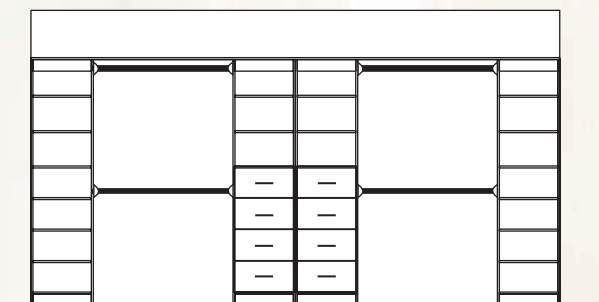

## 4 Door Options

**BIR 12A**  
3230mm Min Width  
4800mm Max Width

**BIR 14A**  
3030mm Min Width  
4800mm Max Width

**BIR 16A**  
2780mm Min Width  
4800mm Max Width

**BIR 13A**  
3230mm Min Width  
4800mm Max Width

**BIR 15B**  
3680mm Min Width  
4800mm Max Width

**BIR 17A**  
3230mm Min Width  
4800mm Max Width